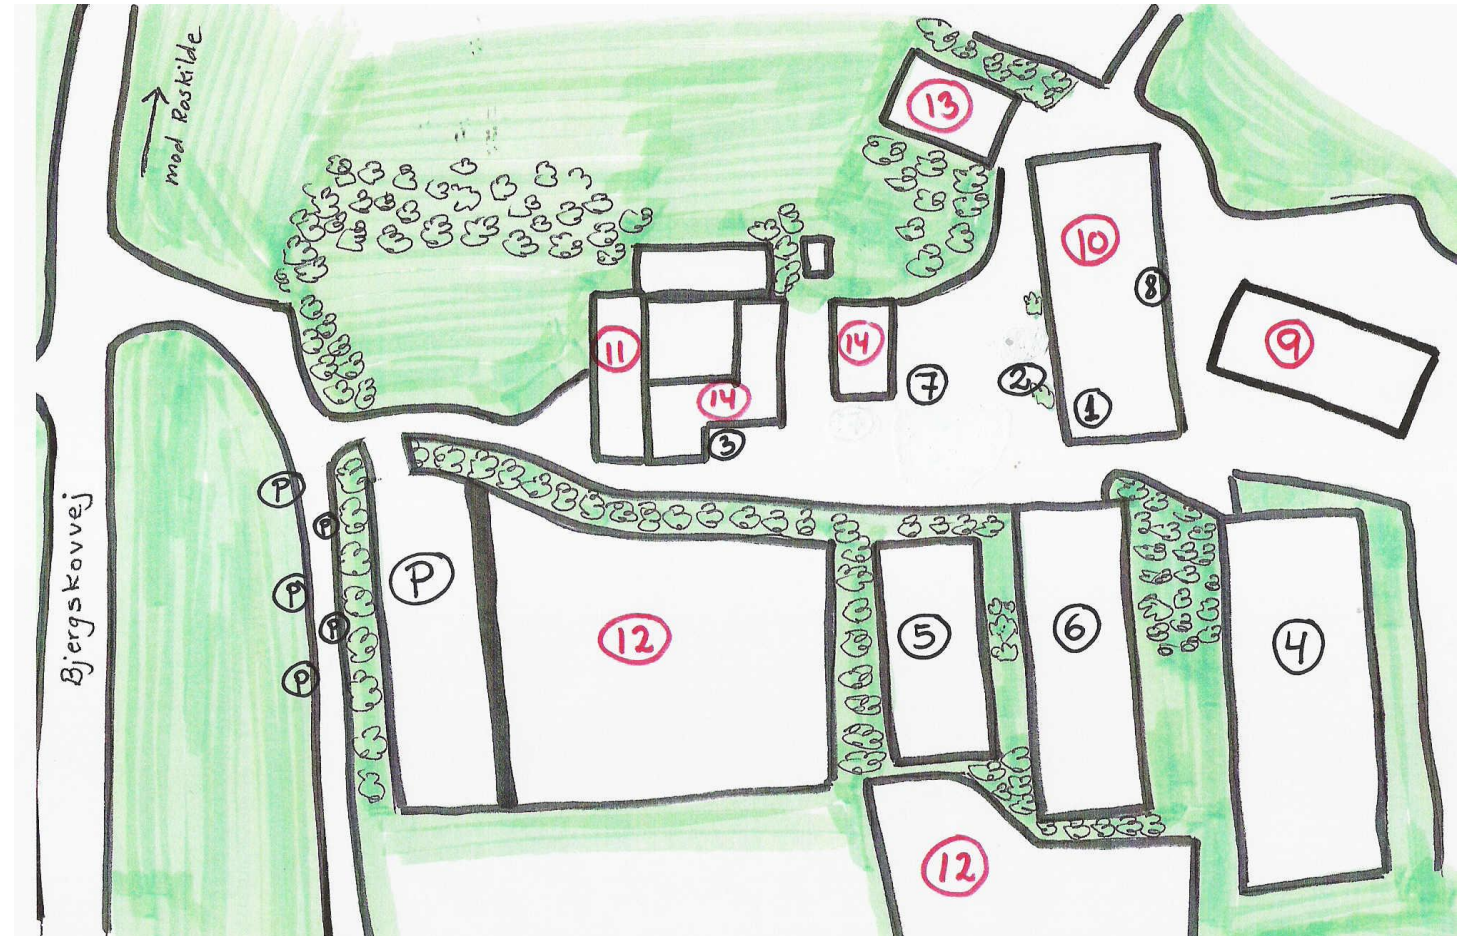

Områdeplan

P: Parkering langs vejen eller på P-pladsen lige ved indkørsel til området.
OBS: Parkering er ikke tilladt på græsset, da det skal bruges til wrap!
Vis hensyn, så er der plads til alle ☺

1. 1: Sekretariat
2. 2: Cafeteria
3. 3: Toiletter (følg skiltning)
4. 4: Opvarmning på grusbane 30x80m
5. 5: Opvarmning på grusbane 20x40m
6. 6: Bane til program 20x60m
7. 7: Stand område (Mustang)
8. 8: Stald til dem der har lejet boks

Ingen adgang hertil:

1. 9: Lille ridehus 20x40m
2. 10: Stort ridehus 20x60m
3. 11: Privat bolig
4. 12: Fold
5. 13: Lade
6. 14: Stald